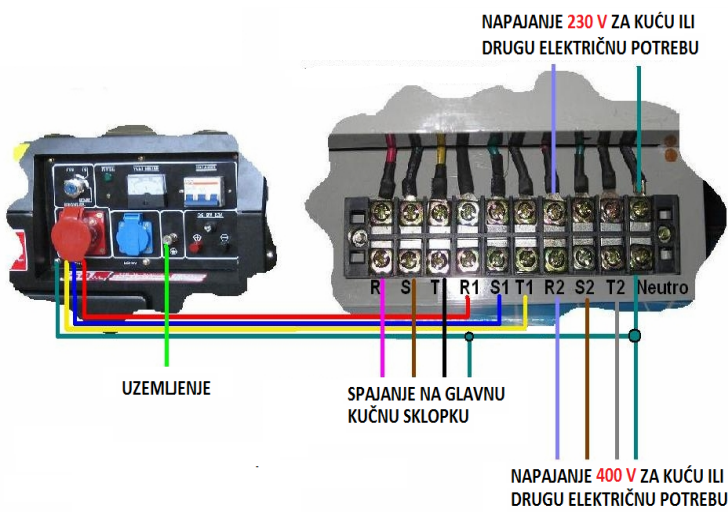

AUT. PALJENJE I GAŠENJE KOD NESTANKA EL. NAPAJANJA

• TROFAZNI

GED6000SEAIT

Motor	HP 10 - MD186E
Cilindara	1
Paljenje	Elektro 12 v
Hladjenje	Zracno
Broj taktova	4
Kapacitet rezervara	12,5 lt
Akumulator	Di serija / standard 12 v
Akcelerator	Automatik
Frekvencija	50 Hz
Stalna snaga	5,0 Kw
Max. snaga	5,5 Kw
Faktor snage	0,8
Napon	240 / 400 Volt
Niski napon	12 DC – 8,3 A
Zvuk na 7 metara	70 dBA
Dimenzije u mm	915 X 540 X 740
Masa	170 Kg